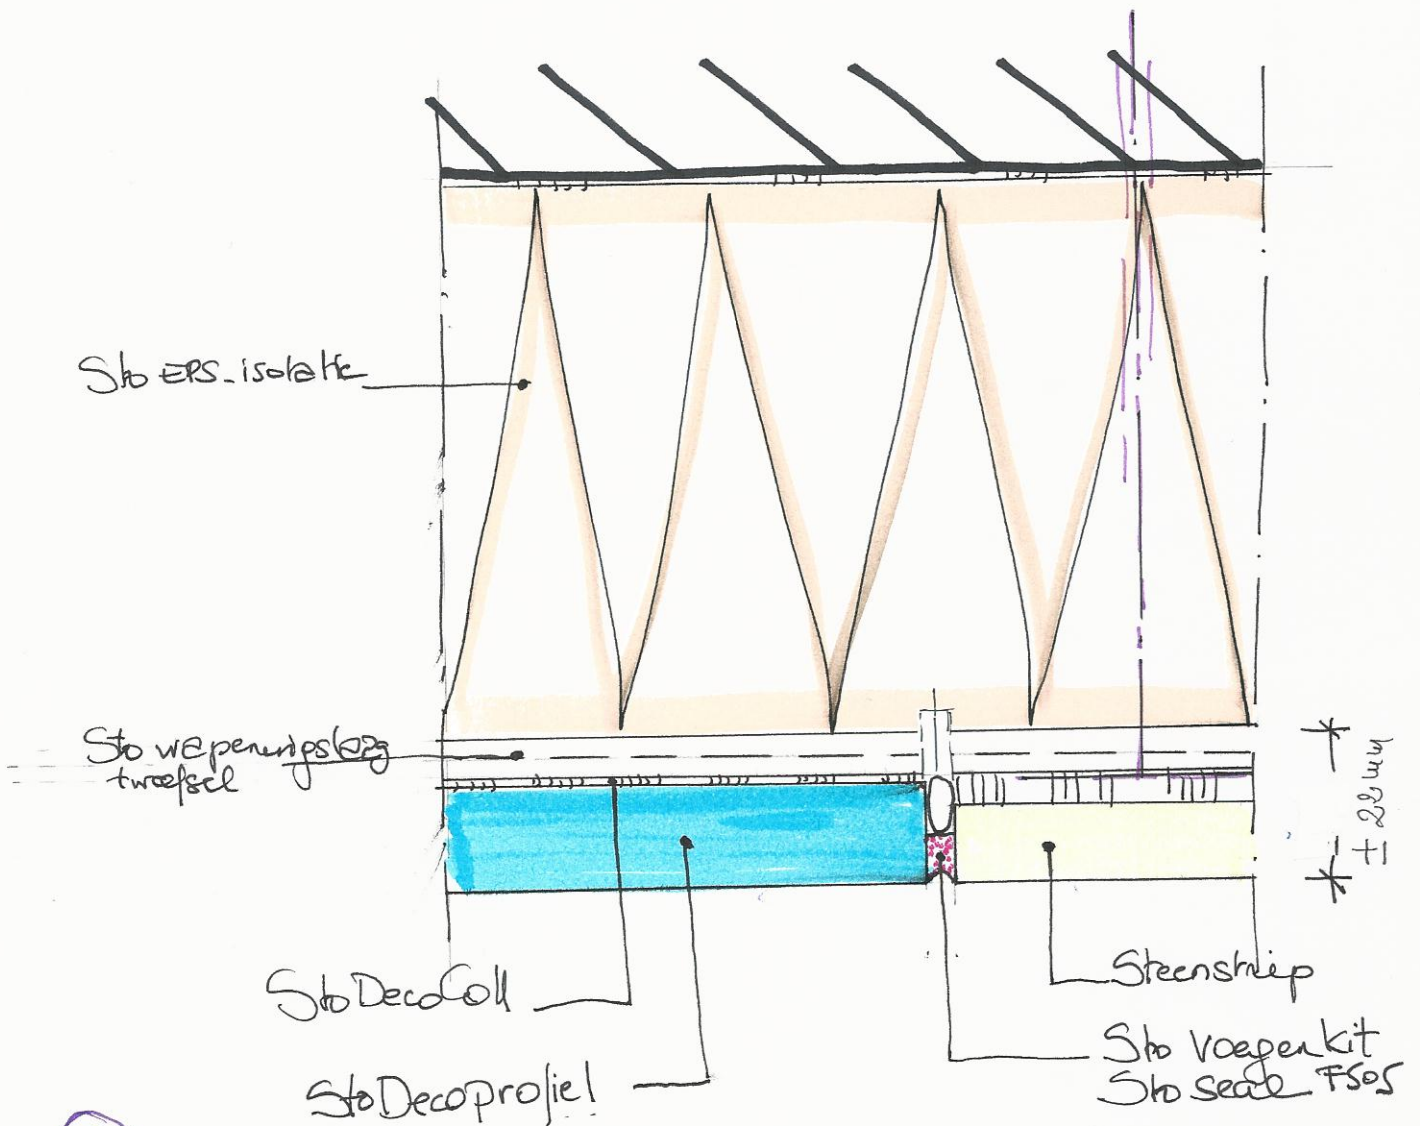

# Sto therm Brick - Sto Deco Profile

Horizontale snede - aansluiting STB-SDP

②